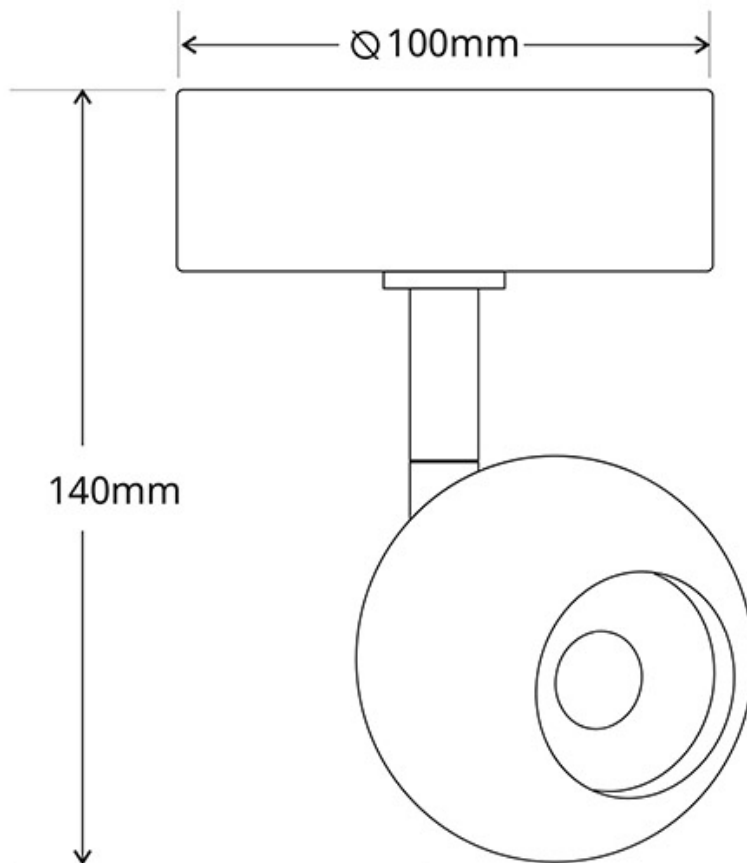

ESQUEMA DE INSTALACIÓN